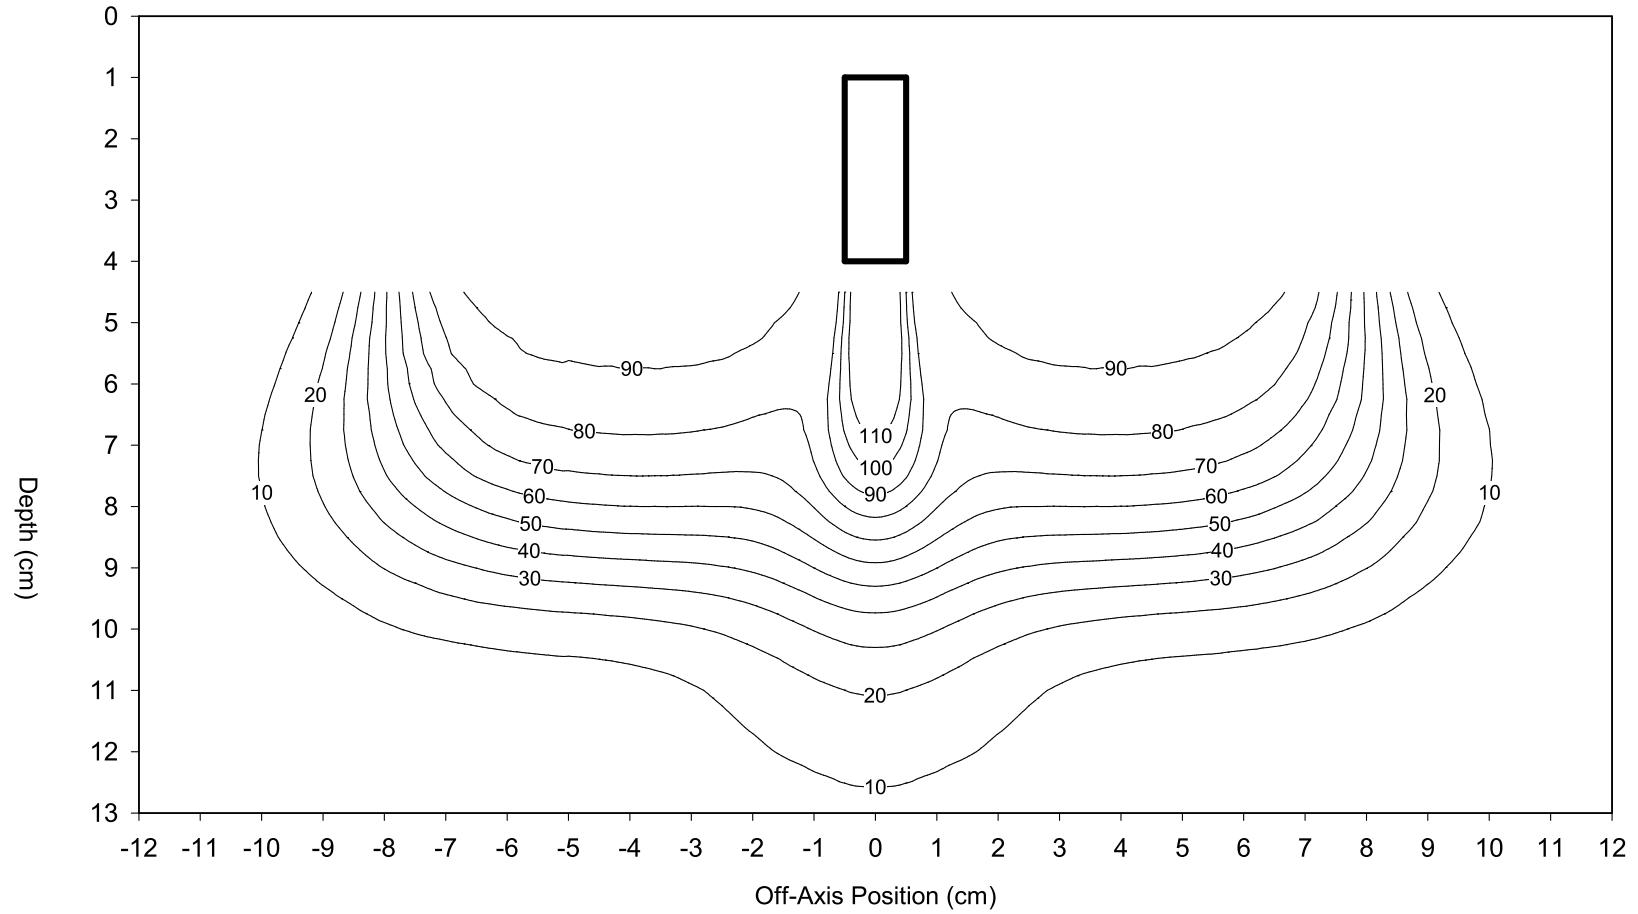

Configuration 1 - 9 MeV, Water, 100-cm SSD

Configuration 2 - 9 MeV, Water, 110-cm SSD

Configuration 3 - 20 MeV, Water, 100-cm SSD

Configuration 4 - 20 MeV, Water, 110-cm SSD

Configuration 5 - 9 MeV, Horizontal Air Slab, 100-cm SSD

Configuration 6 - 20 MeV, Horizontal Air Slab, 100-cm SSD

Configuration 7 - 20 MeV, Vertical Air Slab, 100-cm SSD

Configuration 8 - 9 MeV, Horizontal Bone Slab, 100-cm SSD

Configuration 10 - 20 MeV, Vertical Bone Slab, 100-cm SSD