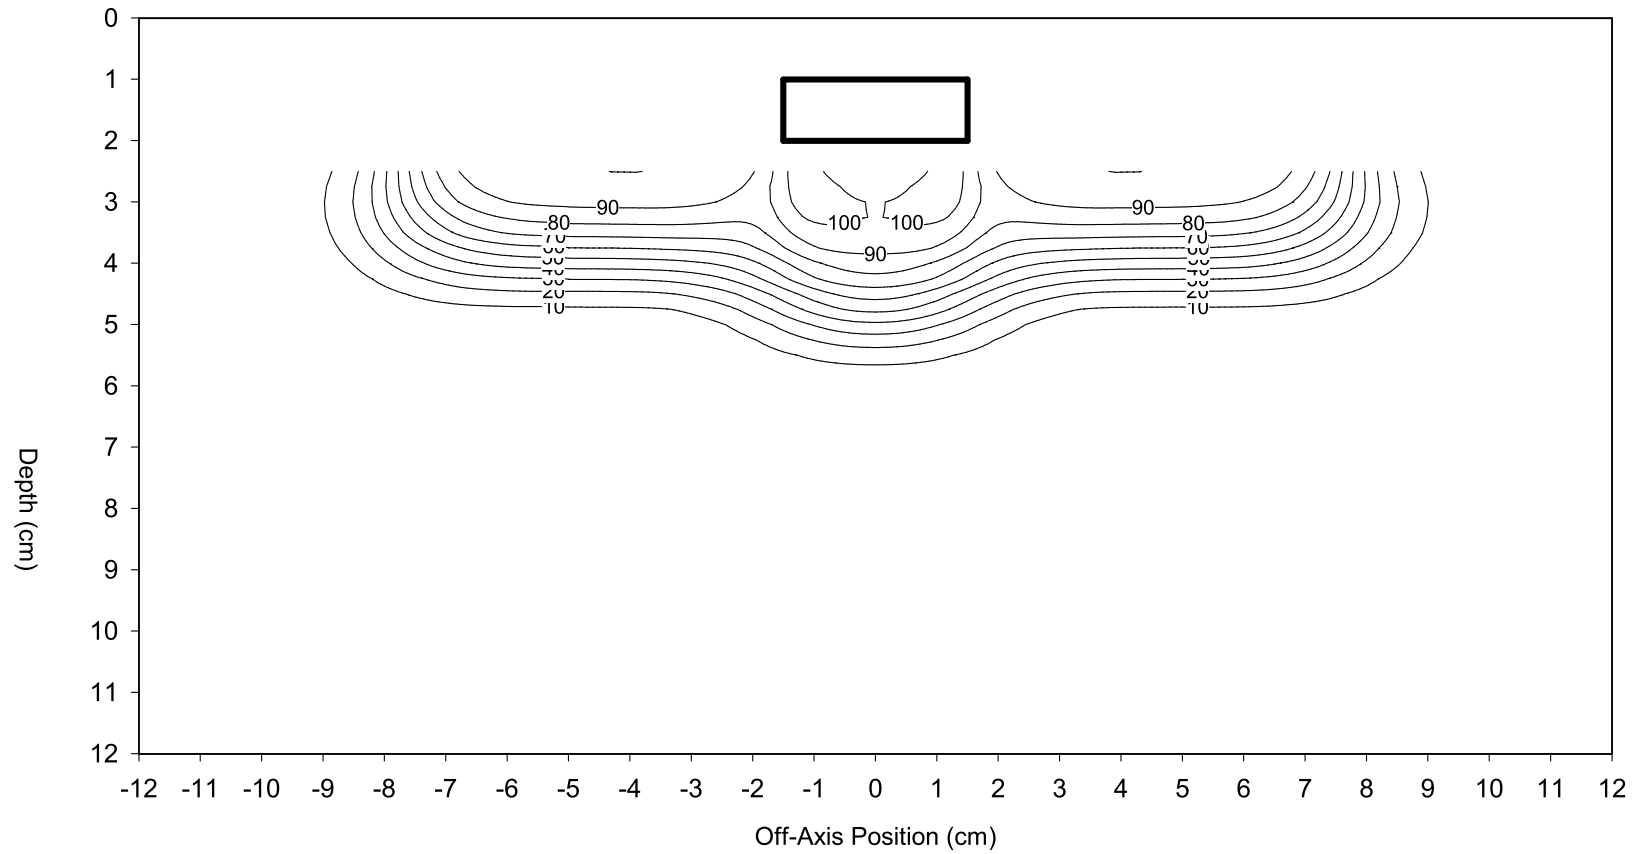

Configuration 1 - 9 MeV, Water, 100-cm SSD

Configuration 2 - 9 MeV, Water, 110-cm SSD

Configuration 3 - 20 MeV, Water, 100-cm SSD

Configuration 4 - 20 MeV, Water, 110-cm SSD

Configuration 5 - 9 MeV, Horizontal Air Slab, 100-cm SSD

Configuration 6 - 20 MeV, Horizontal Air Slab, 100-cm SSD

Configuration 7 - 20 MeV, Vertical Air Slab, 100-cm SSD

Configuration 8 - 9 MeV, Horizontal Bone Slab, 100-cm SSD

Configuration 10 - 20 MeV, Vertical Bone Slab, 100-cm SSD