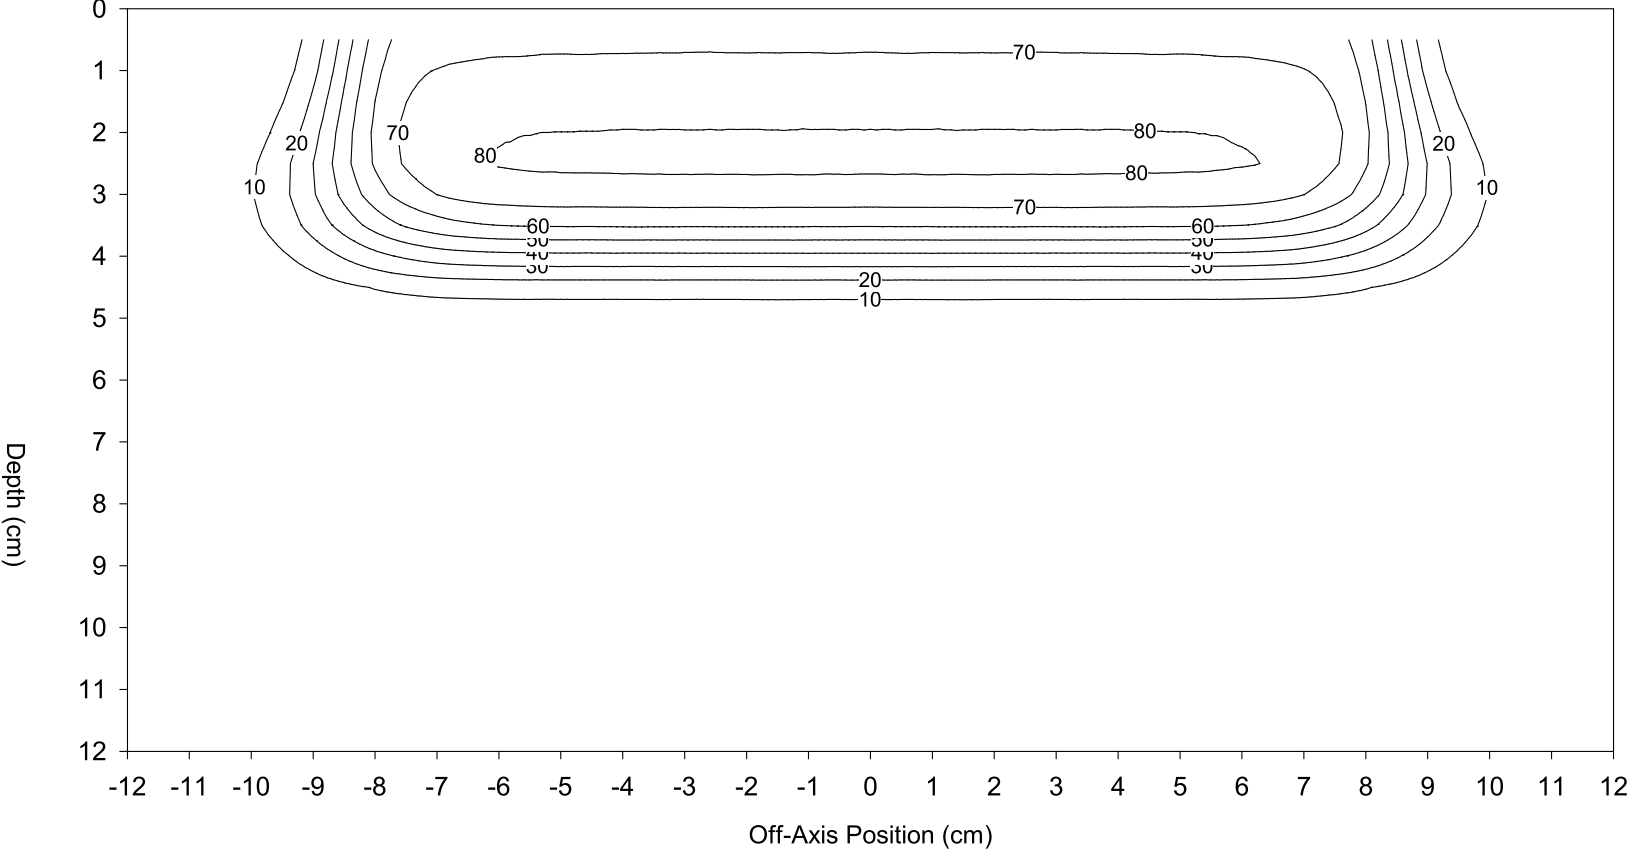

Configuration 1 - 9 MeV, Water, 100-cm SSD

Configuration 2 - 9 MeV, Water, 110-cm SSD

Configuration 3 - 20 MeV, Water, 100-cm SSD

Configuration 4 - 20 MeV, Water, 110-cm SSD

Configuration 5 - 9 MeV, Horizontal Air Slab, 100-cm SSD

Configuration 6 - 20 MeV, Horizontal Air Slab, 100-cm SSD

Configuration 7 - 20 MeV, Vertical Air Slab, 100-cm SSD

Configuration 8 - 9 MeV, Horizontal Bone Slab, 100-cm SSD

Configuration 10 - 20 MeV, Vertical Bone Slab, 100-cm SSD