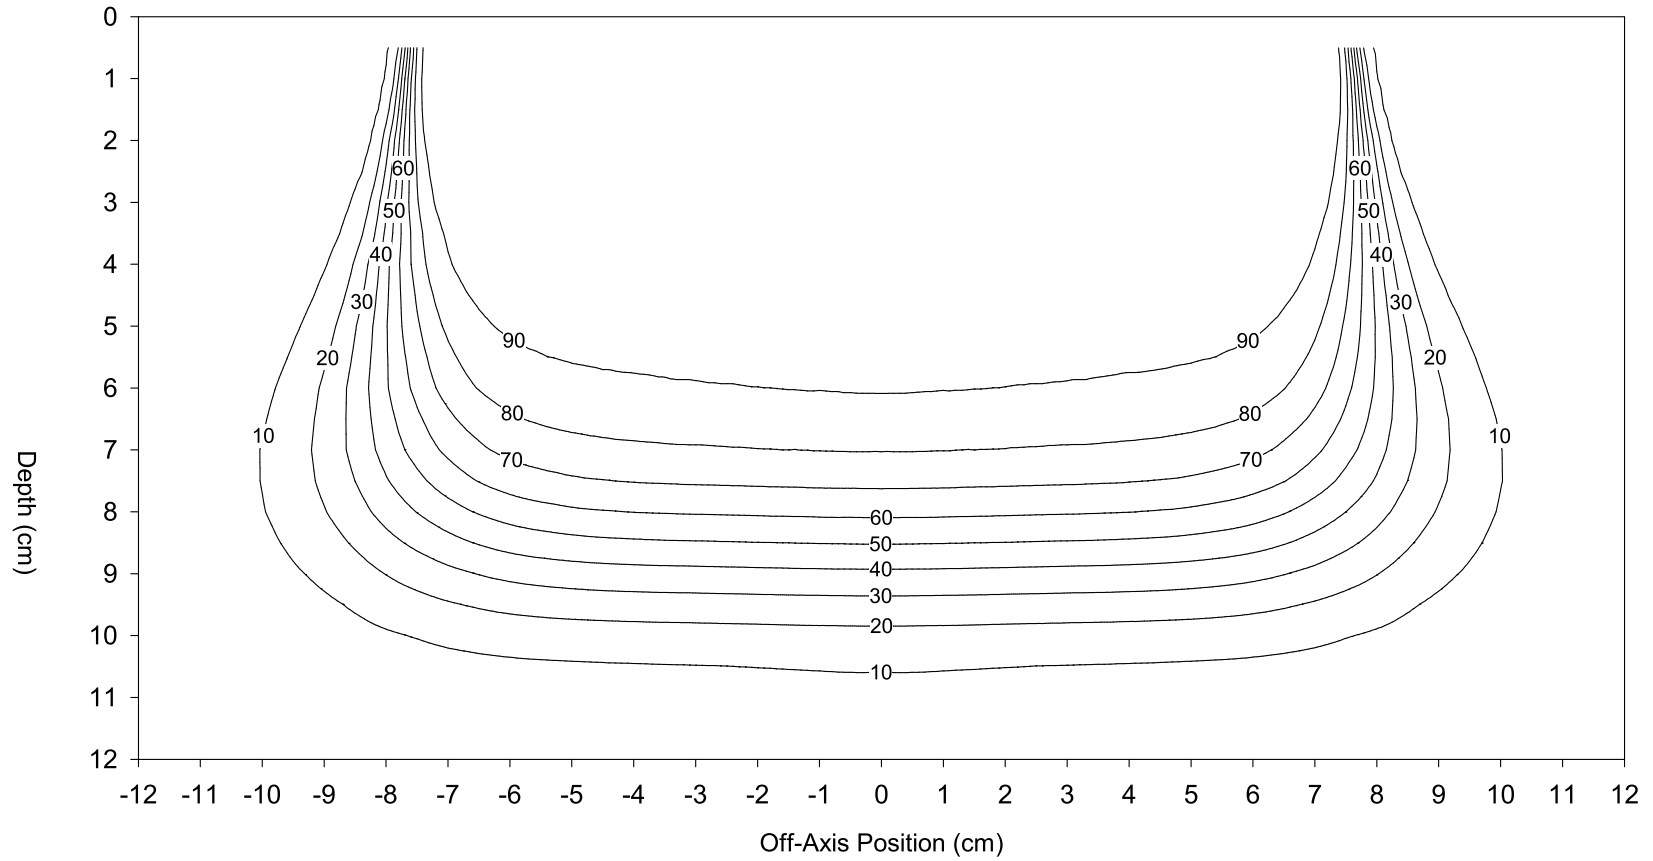

Configuration 1 - 9 MeV, Water, 100-cm SSD

Configuration 2 - 9 MeV, Water, 110-cm SSD

Configuration 3 - 20 MeV, Water, 100-cm SSD

Configuration 4 - 20 MeV, Water, 110-cm SSD

Configuration 5 - 9 MeV, Horizontal Air Slab, 100-cm SSD

Configuration 6 - 20 MeV, Horizontal Air Slab, 100-cm SSD

Configuration 7 - 20 MeV, Vertical Air Slab, 100-cm SSD

Configuration 8 - 9 MeV, Horizontal Bone Slab, 100-cm SSD

Configuration 10 - 20 MeV, Vertical Bone Slab, 100-cm SSD