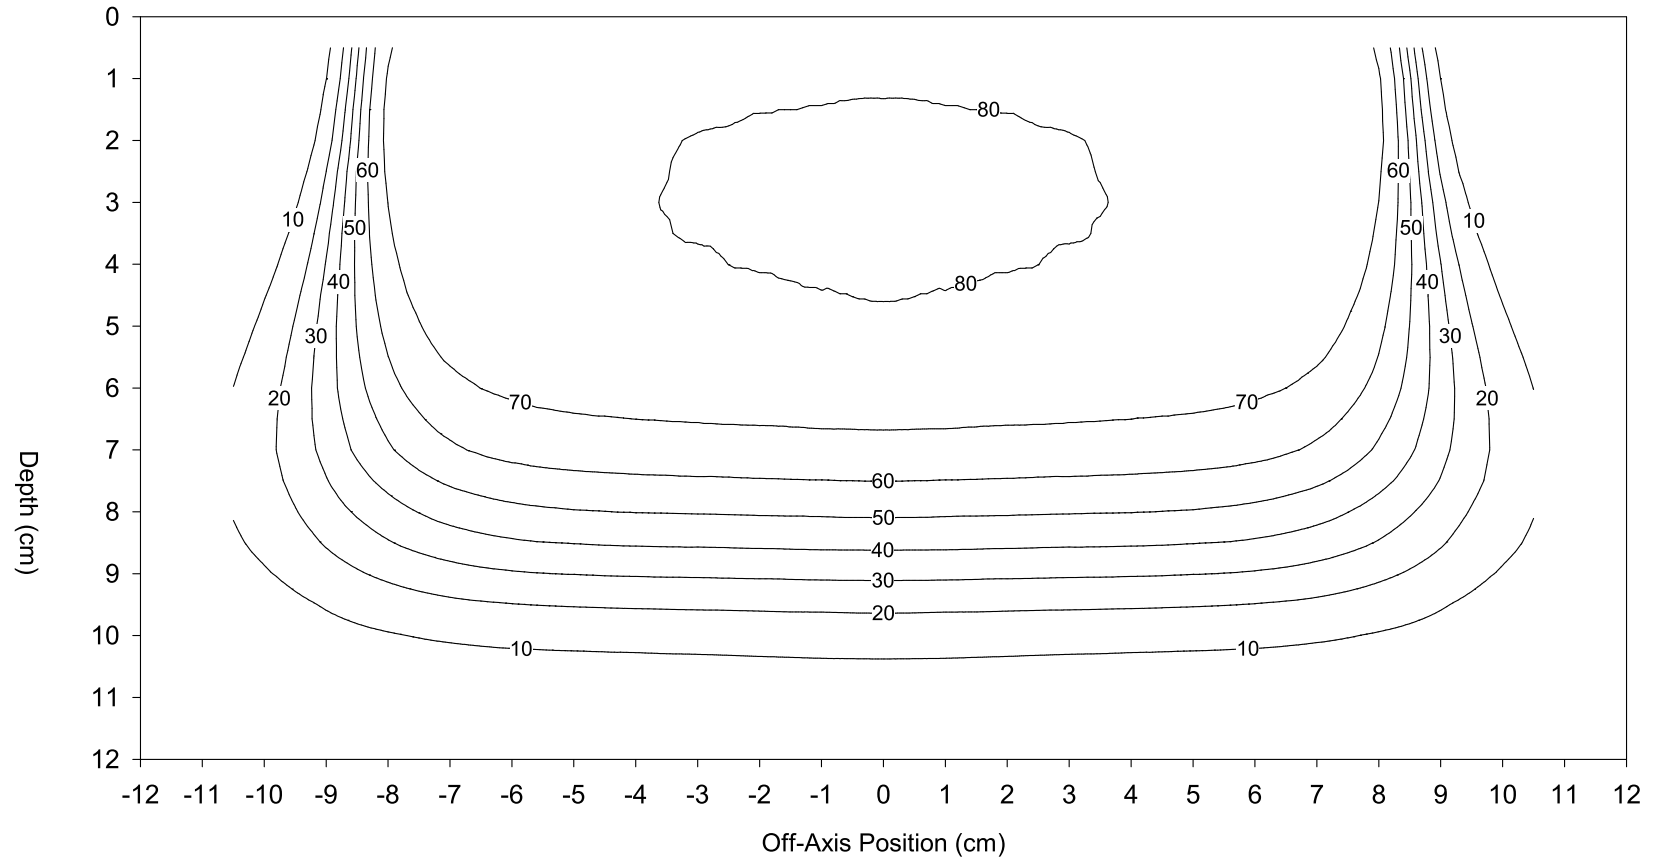

Configuration 1 - 9 MeV, Water, 100-cm SSD

Configuration 2 - 9 MeV, Water, 110-cm SSD

Configuration 3 - 20 MeV, Water, 100-cm SSD

Configuration 4 - 20 MeV, Water, 110-cm SSD

Configuration 5 - 9 MeV, Horizontal Air Slab, 100-cm SSD

Configuration 6 - 20 MeV, Horizontal Air Slab, 100-cm SSD

Configuration 7 - 20 MeV, Vertical Air Slab, 100-cm SSD

Configuration 8 - 9 MeV, Horizontal Bone Slab, 100-cm SSD

Configuration 10 - 20 MeV, Vertical Bone Slab, 100-cm SSD