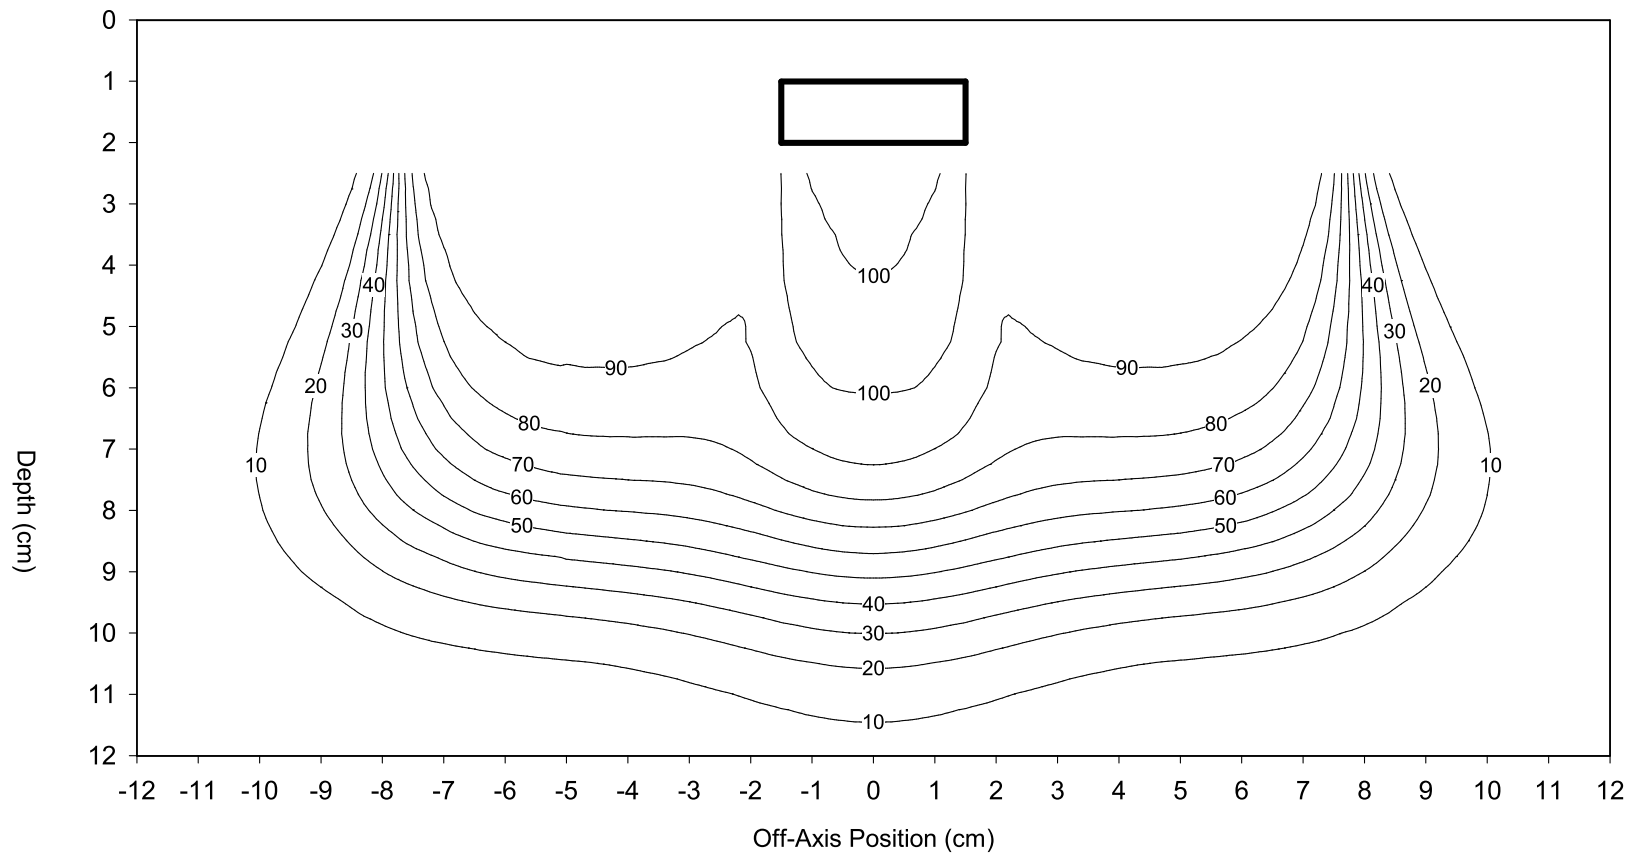

Configuration 1 - 9 MeV, Water, 100-cm SSD

Configuration 2 - 9 MeV, Water, 110-cm SSD

Configuration 3 - 20 MeV, Water, 100-cm SSD

Configuration 4 - 20 MeV, Water, 110-cm SSD

Configuration 5 - 9 MeV, Horizontal Air Slab, 100-cm SSD

Configuration 6 - 20 MeV, Horizontal Air Slab, 100-cm SSD

Configuration 7 - 20 MeV, Vertical Air Slab, 100-cm SSD

Configuration 8 - 9 MeV, Horizontal Bone Slab, 100-cm SSD

Configuration 10 - 20 MeV, Vertical Bone Slab, 100-cm SSD