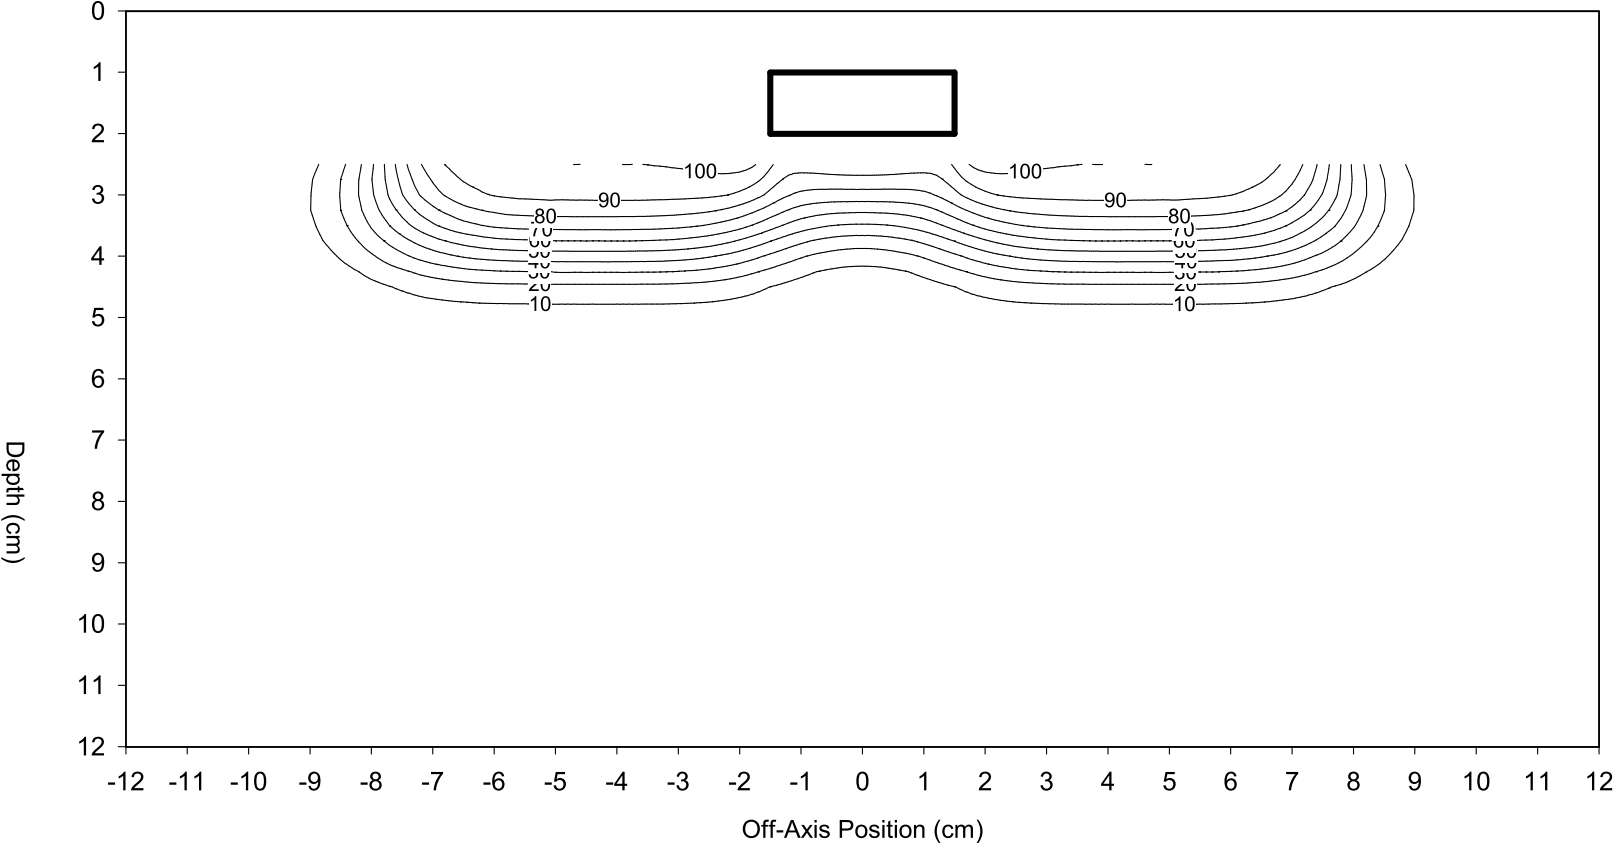

Configuration 1 - 9 MeV, Water, 100-cm SSD

Configuration 2 - 9 MeV, Water, 110-cm SSD

Configuration 3 - 20 MeV, Water, 100-cm SSD

Configuration 4 - 20 MeV, Water, 110-cm SSD

Configuration 5 - 9 MeV, Horizontal Air Slab, 100-cm SSD

Configuration 6 - 20 MeV, Horizontal Air Slab, 100-cm SSD

Configuration 7 - 20 MeV, Vertical Air Slab, 100-cm SSD

Configuration 8 - 9 MeV, Horizontal Bone Slab, 100-cm SSD

Configuration 10 - 20 MeV, Vertical Bone Slab, 100-cm SSD