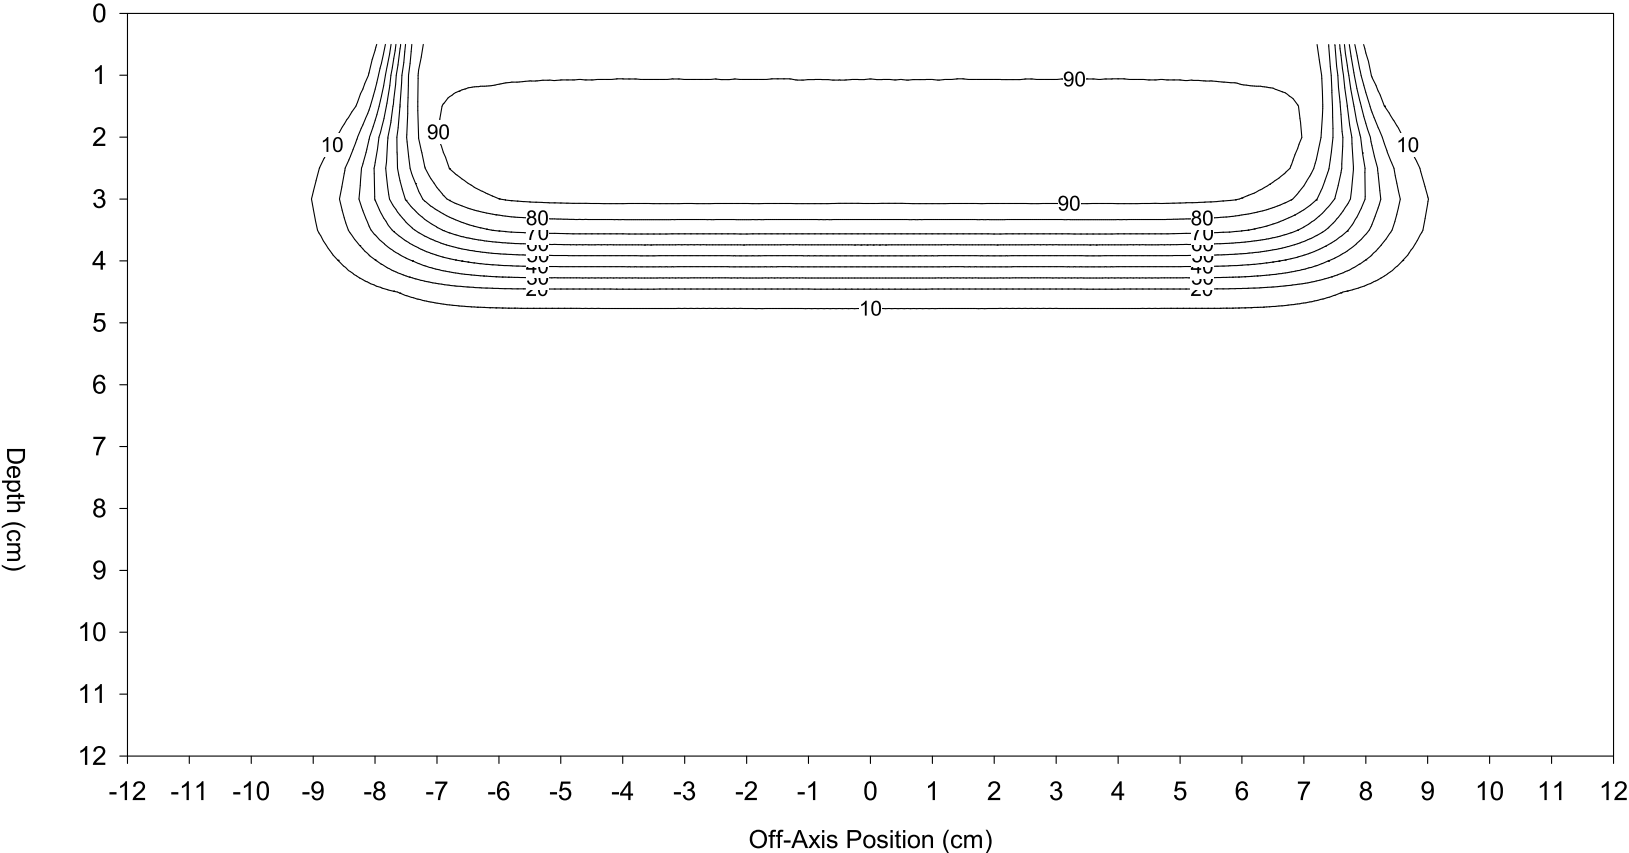

Configuration 1 - 9 MeV, Water, 100-cm SSD

Configuration 2 - 9 MeV, Water, 110-cm SSD

Configuration 3 - 20 MeV, Water, 100-cm SSD

Configuration 4 - 20 MeV, Water, 110-cm SSD

Configuration 5 - 9 MeV, Horizontal Air Slab, 100-cm SSD

Configuration 6 - 20 MeV, Horizontal Air Slab, 100-cm SSD

Configuration 7 - 20 MeV, Vertical Air Slab, 100-cm SSD

Configuration 8 - 9 MeV, Horizontal Bone Slab, 100-cm SSD

Configuration 10 - 20 MeV, Vertical Bone Slab, 100-cm SSD